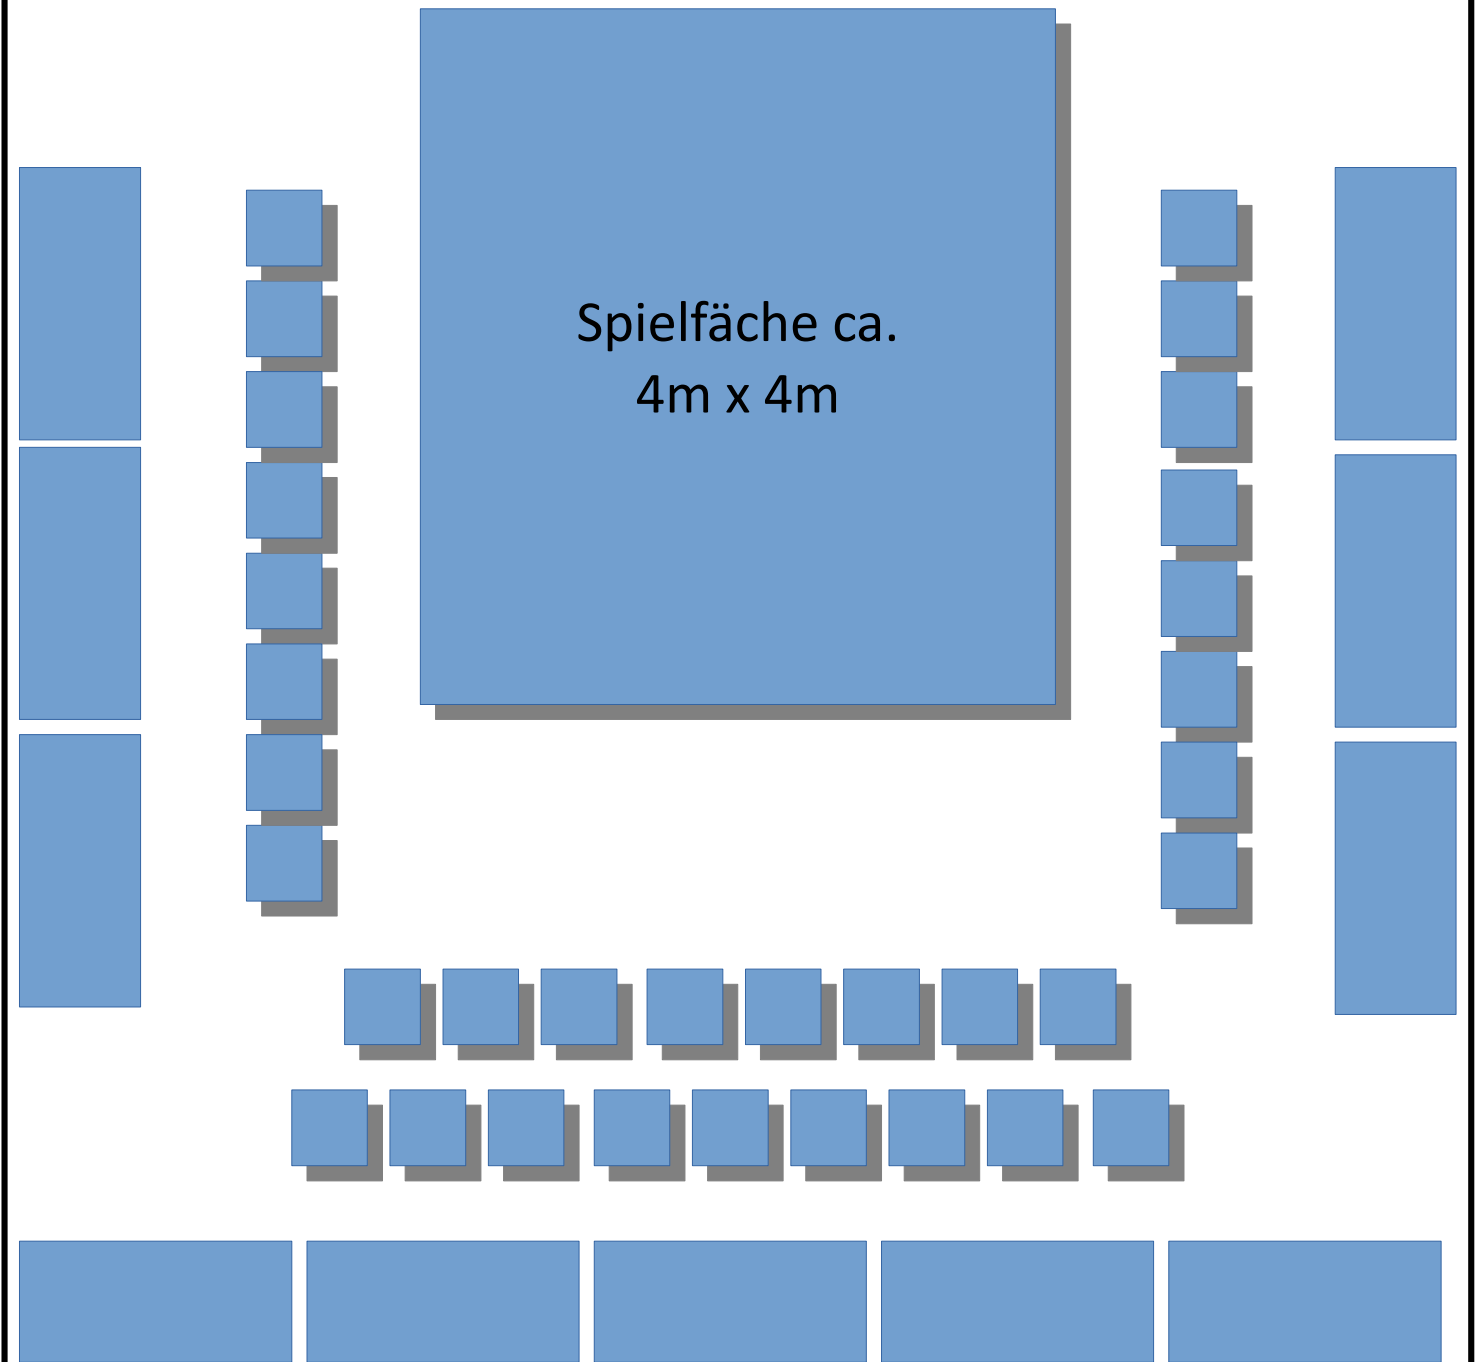

Bestuhlungsplan NAME: SOPHIE SCHOLL

Wenn möglich leere Wand

Spielfläche ca.
4m x 4m

Raum: Klassenraum, Medienraum
oder Musiksaal ab 7 x 9m